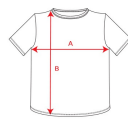

BEAGLE CA6554

DESCRIPTION

Κοντομάνικο μπλουζάκι, με διπλή, στρογγυλή λαιμόκοψη, με ενισχυτικά εσωτερικά γαζία, χωρίς πλάινές ραφές, πλην των παιδικών μεγεθών που διαθέτουν πλάινές ραφές.

COMPOSITION

100% βαμβάκι, 155 γρ. Χρώμα Heather Grey 58: 85% βαμβάκι / 15% βισκόζη

REMARKS

* Αποσπώμενη επκέτα * Διατίθεται σε παιδικά μεγέθη

SIZES

Adults:: XS · S · M · L · XL · 2XL · 3XL · 4XL / Kids:: 1/2 · 3/4 · 5/6 · 7/8 · 9/10 · 11/12

SCHEME

QUANTITIES

	Box	Pack
Adults:	100 un.	5 un.
Kids:	100 un.	5 un.

COLORS

SIZES

Adults:	XS	S	M	L	XL	2XL	3XL	4XL
WIDTH (A)	46cm	49cm	52cm	55cm	58cm	62cm	66cm	70cm
LONG (B)	66cm	69cm	71cm	73cm	75cm	77cm	79cm	81cm
Kids:	1/2	3/4	5/6	7/8	9/10	11/12		
WIDTH (A)	29cm	32cm	35cm	38cm	41cm	44cm		
LONG (B)	39cm	43cm	47cm	51cm	55cm	59cm		

CERTIFICATES

www.oeko-tex.com

PRINTING TECHNIQUES AVAILABLE

Heat transfer printing

Handling